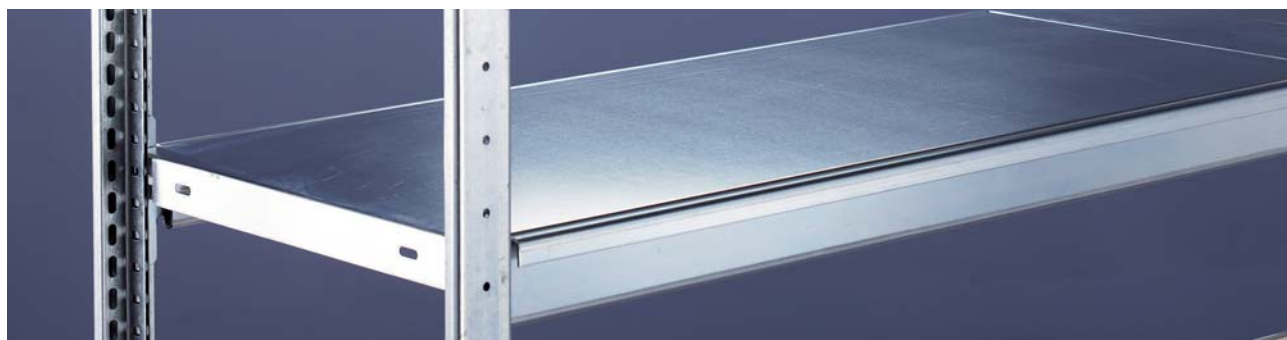

Höhe mm	An- zahl Böden	Feld- last t	Bestell-Nr Stahl- boden	Bestell-Nr Span- platte	Preis €	Bestell-Nr Stahl- boden	Bestell-Nr Span- platte	Preis €	Bestell-Nr Stahl- boden	Bestell-Nr Span- platte	Preis €	Bestell-Nr Stahl- boden	Bestell-Nr Span- platte	Preis €				
Fachbreite: 1500 mm																			
Tiefe: 400 mm						Tiefe: 500 mm						Tiefe: 600 mm				Tiefe: 800 mm			
Grund- regal	2000	3	1,25	15500	15540	187,80	15502	15542	199,60	15504	15544	300,60	15506	15546	234,30				
	2500	4	1,80	15580	15620	247,10	15582	15622	264,10	15584	15624	279,20	15586	15626	311,60				
	3000	5	2,10	15710	15750	301,40	15712	15752	321,30	15714	15754	339,40	15716	15756	379,10				
	Zusatzebene			15800	15805	47,40	15801	15806	50,30	15802	15807	53,40	15803	15808	60,00				
Anbau- regal	2000	3	1,25	15501	15541	163,80	15503	15543	173,00	15505	15545	184,50	15507	15547	207,10				
	2500	4	1,80	15581	15621	217,00	15583	15623	229,90	15585	15625	245,00	15587	15627	275,70				
	3000	5	2,10	15711	15751	270,30	15713	15753	286,80	15715	15755	305,60	15717	15757	344,50				
	Zusatzebene			15800	15805	47,40	15801	15806	50,30	15802	15807	53,40	15803	15808	60,00				
Fachbreite: 2000 mm																			
Tiefe: 400 mm						Tiefe: 500 mm						Tiefe: 600 mm				Tiefe: 800 mm			
Grund- regal	2000	3	1,25	15510	15550	228,30	15512	15552	244,50	15514	15554	260,00	15516	15556	288,60				
	2500	4	1,80	15590	15630	301,80	15592	15631	324,10	15594	15634	344,90	15596	15636	383,70				
	3000	5	2,10	15720	15760	369,80	15722	15762	396,20	15724	15764	421,70	15726	15766	468,70				
	Zusatzebene			15810	15815	61,10	15811	15816	65,30	15812	15817	69,80	15813	15818	78,10				
Anbau- regal	2000	3	1,25	15511	15551	204,90	15513	15553	219,30	15515	15555	233,80	15517	15557	260,60				
	2500	4	1,80	15591	15631	271,80	15593	15633	291,20	15595	15635	310,80	15597	15637	323,60				
	3000	5	2,10	15721	15761	338,70	15723	15763	363,30	15725	15765	387,80	15727	15767	433,10				
	Zusatzebene			15810	15815	61,10	15811	15816	65,30	15812	15817	69,80	15813	15818	78,10				
Fachbreite: 2250 mm																			
Tiefe: 400 mm						Tiefe: 500 mm						Tiefe: 600 mm				Tiefe: 800 mm			
Grund- regal	2000	3	1,25	15520	15560	237,30	15522	15562	251,20	15524	15564	263,40	15526	15566	303,60				
	2500	4	1,80	15600	15640	314,10	15602	15642	284,90	15604	15644	349,80	15606	15646	404,10				
	3000	5	2,10	15730	15770	385,60	15732	15772	355,40	15734	15774	428,30	15736	15776	494,80				
	Zusatzebene			15820	15825	63,90	15821	15826	63,90	15822	15827	70,90	15823	15828	83,10				
Anbau- regal	2000	3	1,25	15521	15561	214,50	15523	15563	226,70	15525	15565	238,00	15527	15567	276,40				
	2500	4	1,80	15601	15641	284,90	15603	15643	301,40	15605	15645	316,60	15607	15647	368,20				
	3000	5	2,10	15731	15771	355,40	15733	15773	376,30	15735	15775	395,40	15737	15777	460,10				
	Zusatzebene			15820	15825	63,90	15821	15826	67,40	15822	15827	70,90	15823	15828	83,10				
Fachbreite: 2500 mm																			
Tiefe: 400 mm						Tiefe: 500 mm						Tiefe: 600 mm				Tiefe: 800 mm			
Grund- regal	2000	3	1,25	15530	15570	254,50	15532	15572	272,50	15534	15574	289,80	15536	15576	322,10				
	2500	4	1,80	15610	15700	336,70	15612	15702	361,30	15614	15704	384,50	15616	15706	428,40				

Ihr direkter Draht:

+49 (0) 56 32 9496-19
+49 (0) 56 32 9496-20

neu:

PADBERG + PARTNER Logistic GmbH

Referinghauser Straße 6
59964 Medebach-Deifeld
Telefon +49 (0) 56 32 9496-0
Telefax +49 (0) 56 32 9496-90

www.padberg.de
www.padbergshop.de
eMail: info@padberg.de