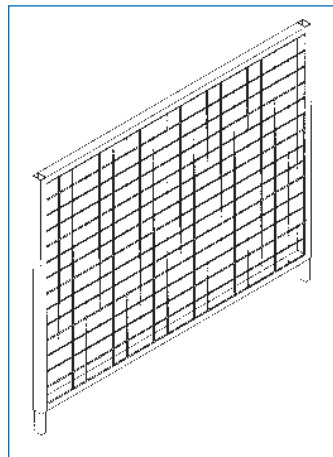

Unser meistverkauftes Programm

Aufbau-
skizze

Standkonsole Best.-Nr. E-KO Preis € 9,00

Für Objekte und große Mengen bitte unser spezielles Angebot anfordern

Wandelemente

Höhe 2250 mm

Feuerverzinkung oder Pulverbeschichtung in verschiedenen Farben ist möglich.
Aufpreis bitte anfragen.

Aufsatzelemente

Höhe 750 mm

Mit einsteck- und verschraubbaren Elementen sind Höhen bis 4500 mm möglich.

Ausgabelemente

Höhe 2250 mm

Mit nach innen zu öffnender Tür, die mit Vorrichtung für Ihr Vorhängeschloß ausgestattet ist. Lieferbar mit und ohne Holz-Ausgabeboden.

Technische Beschreibung

Stabile, freistehende Stahlkonstruktion zum Schutz wertvoller Waren. Variable Raumaufteilung im Lager. Unabhängig von der Raumhöhe aufstellbar. Einfache Montage, alle Teile werden verschraubt. Befestigung am Boden mit stabilen Standkonsolen.

Materialien

Rahmen und Verstärkungsrohre aus Rechteckrohr 30 x 20 x 1,5 mm, Gitter 50 x 50 x 3,4 mm.

Oberfläche lackiert:

wahlweise grün RAL 6017 oder blau RAL 5010

Feuerverzinkung möglich, bitte anfragen.