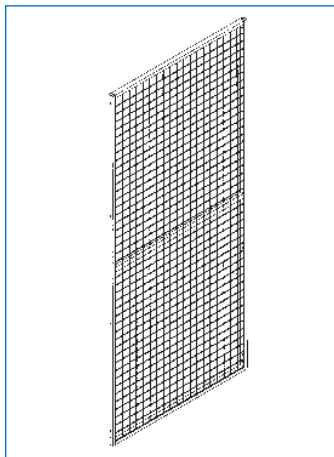

Unser meistverkauftes Programm

Aufbau-
skizze

Standkonsole Best.-Nr. E-KO Preis € 9,00

Für Objekte und große Mengen bitte unser spezielles Angebot anfordern

Wandelemente

Höhe 2250 mm

Feuerverzinkung oder Pulverbeschichtung in verschiedenen Farben ist möglich.
Aufpreis bitte anfragen.

Aufsatzelemente

Höhe 750 mm

Mit einsteck- und verschraubbaren Elementen sind Höhen bis 4500 mm möglich.

Ausgabelemente

Höhe 2250 mm

Mit nach innen zu öffnender Tür, die mit Vorrichtung für Ihr Vorhängeschloß ausgestattet ist. Lieferbar mit und ohne Holz-Ausgabeboden.

Technische Beschreibung

Stabile, freistehende Stahlkonstruktion zum Schutz wertvoller Waren. Variable Raumaufteilung im Lager. Unabhängig von der Raumhöhe aufstellbar. Einfache Montage, alle Teile werden verschraubt. Befestigung am Boden mit stabilen Standkonsolen.

Materialien

Rahmen und Verstärkungsrohre aus Rechteckrohr 30 x 20 x 1,5 mm, Gitter 50 x 50 x 3,4 mm.

Oberfläche lackiert:

wahlweise grün RAL 6017 oder blau RAL 5010

Feuerverzinkung möglich, bitte anfragen.