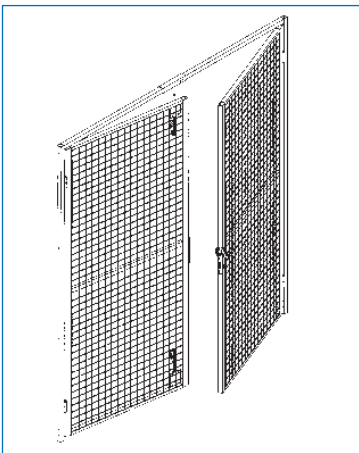

Alle Türen sind auf Wunsch auch mit Sicherheitsschalter Ihrer Wahl lieferbar.

Einzeltür

Höhe 2250 mm, Breite 1000 mm

Doppeltüren

Höhe 2250 mm, Breite 2000 mm

Schiebetüren

Gesamthöhe 2250 mm

Feuerverzinkung oder Pulverbeschichtung in verschiedenen Farben ist möglich. Aufpreis bitte anfragen.

Die Schiebetüren laufen mit kugelgelagerten Rollen in einer verzinkten Schiene. Sie können je nach Wunsch nach links oder nach rechts aufgeschoben werden. Bitte bei Bestellung unbedingt angeben.

Best.-Nr.	Breite mm	Türblatt	Preis €
E T _Ü 1000 V	1000	1-teilig.	139,00
E T _Ü 1000 ZY	1000	1-teilig.	221,00