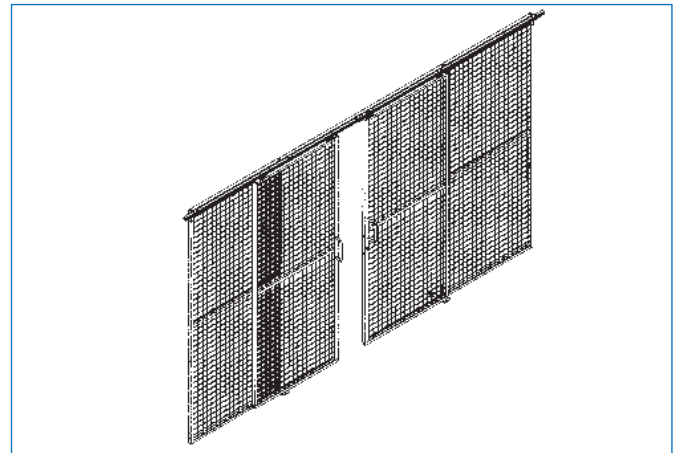

Alle Türen sind auf Wunsch auch mit Sicherheitsschalter Ihrer Wahl lieferbar.

Einzeltür

Höhe 2250 mm, Breite 1000 mm

Doppeltüren

Höhe 2250 mm, Breite 2000 mm

Schiebetüren

Gesamthöhe 2250 mm

Feuerverzinkung oder Pulverbeschichtung in verschiedenen Farben ist möglich. Aufpreis bitte anfragen.

Die Schiebetüren laufen mit kugelgelagerten Rollen in einer verzinkten Schiene. Sie können je nach Wunsch nach links oder nach rechts aufgeschoben werden. Bitte bei Bestellung unbedingt angeben.

Best.-Nr.	Breite mm	Türblatt	Preis €
E T _Ü 1000 V	1000	1-teilig.	139,00
E T _Ü 1000 ZY	1000	1-teilig.	221,00