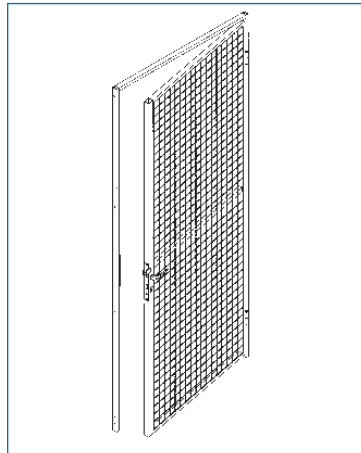

Alle Türen sind auf Wunsch auch mit Sicherheitsschalter Ihrer Wahl lieferbar.

Einzeltür

Höhe 2250 mm, Breite 1000 mm

Doppeltüren

Höhe 2250 mm, Breite 2000 mm

Schiebetüren

Gesamthöhe 2250 mm

Feuerverzinkung oder Pulverbeschichtung in verschiedenen Farben ist möglich. Aufpreis bitte anfragen.

Die Schiebetüren laufen mit kugelgelagerten Rollen in einer verzinkten Schiene. Sie können je nach Wunsch nach links oder nach rechts aufgeschoben werden. Bitte bei Bestellung unbedingt angeben.

Best.-Nr.	Breite mm	Türblatt	Preis €
E T _Ü 1000 V	1000	1-teilig.	139,00
E T _Ü 1000 ZY	1000	1-teilig.	221,00