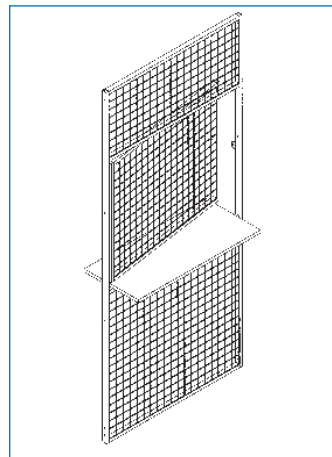

Unser meistverkauftes Programm

Aufbau-
skizze

Standkonsole Best.-Nr. E-KO Preis € 9,00

Für Objekte und große Mengen bitte unser spezielles Angebot anfordern

Wandelemente

Höhe 2250 mm

Feuerverzinkung oder Pulverbeschichtung in verschiedenen Farben ist möglich.
Aufpreis bitte anfragen.

Aufsatzelemente

Höhe 750 mm

Mit einsteck- und verschraubbaren Elementen sind Höhen bis 4500 mm möglich.

Ausgabelemente

Höhe 2250 mm

Mit nach innen zu öffnender Tür, die mit Vorrichtung für Ihr Vorhängeschloß ausgestattet ist. Lieferbar mit und ohne Holz-Ausgabeboden.

Technische Beschreibung

Stabile, freistehende Stahlkonstruktion zum Schutz wertvoller Waren. Variable Raumaufteilung im Lager. Unabhängig von der Raumhöhe aufstellbar. Einfache Montage, alle Teile werden verschraubt. Befestigung am Boden mit stabilen Standkonsolen.

Materialien

Rahmen und Verstärkungsrohre aus Rechteckrohr 30 x 20 x 1,5 mm, Gitter 50 x 50 x 3,4 mm.

Oberfläche lackiert:

wahlweise grün RAL 6017 oder blau RAL 5010

Feuerverzinkung möglich, bitte anfragen.