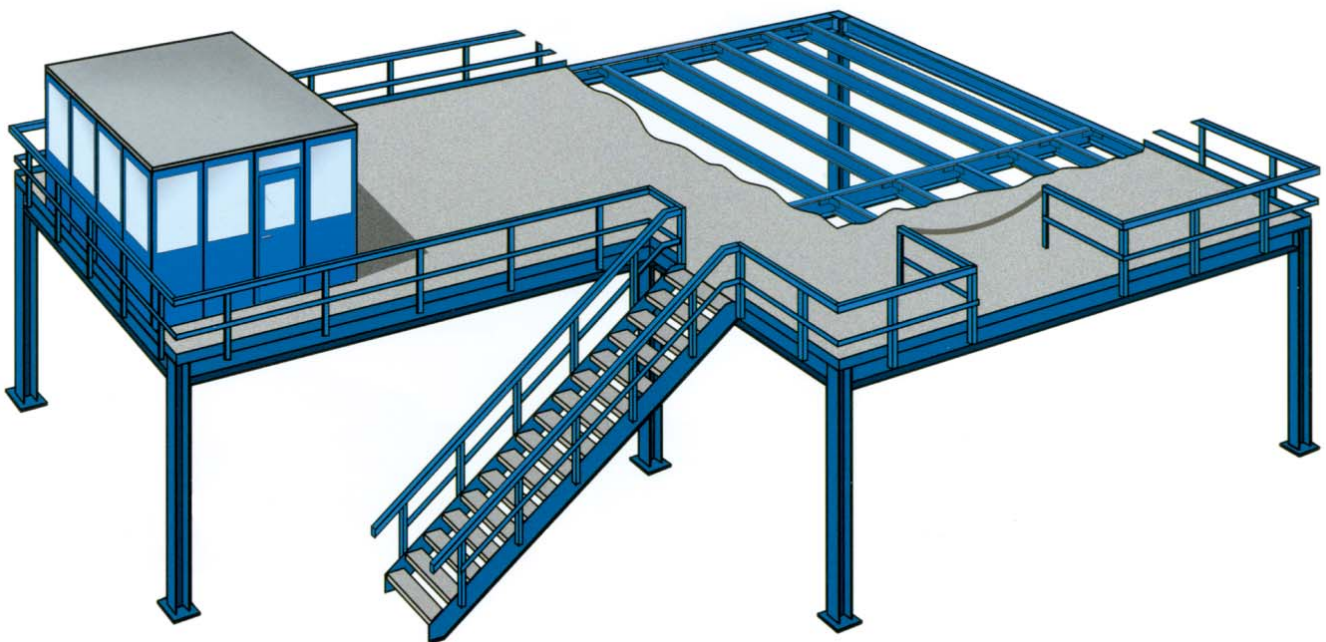

Ihr direkter Draht:

+49 (0) 56 32 9496-19
+49 (0) 56 32 9496-20

PADBERG + PARTNER Logistic GmbH

Referinghauser Straße 6
59964 Medebach-Deifeld
Telefon +49 (0) 56 32 9496-0
Telefax +49 (0) 56 32 9496-90

www.padberg.de
www.padbergshop.de
eMail: info@padberg.de