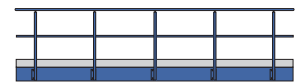

Übergabestation

mit Kette gesichert

Geländer

mit Handlauf, Knieleiste und Abrollrand

Preise auf Anfrage ! Für Ihre Anfrage erbitten wir folgende Daten:

Maße der Bühne

- Höhe Oberkante Belag
oder Höhe Unterkante Konstruktion
- Raumhöhe
- Gesamtmaße (L x B)