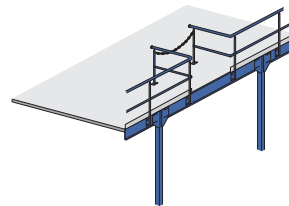

www.padberg.de
www.padbergshop.de
eMail: info@padberg.de

BÜHNEN - Beispiele

mögliche Zusatzausstattungen:

Treppe

Treppe ohne Austrittspodest mit Stufenbreite 1000 mm

Treppenhodest

Ihre individuelle Stahlbühne auf Anfrage

Übergabestation

mit Kette gesichert

Geländer

mit Handlauf, Knieleiste und Abrollrand

Preise auf Anfrage ! Für Ihre Anfrage erbitten wir folgende Daten:

Maße der Bühne

- Höhe Oberkante Belag
oder Höhe Unterkante Konstruktion
- Raumhöhe
- Gesamtmaße (L x B)