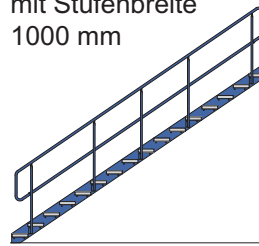

BÜHNEN - Beispiele

mögliche Zusatzausstattungen:

Treppe

Treppe ohne Austrittspodest mit Stufenbreite 1000 mm

Treppenhodest