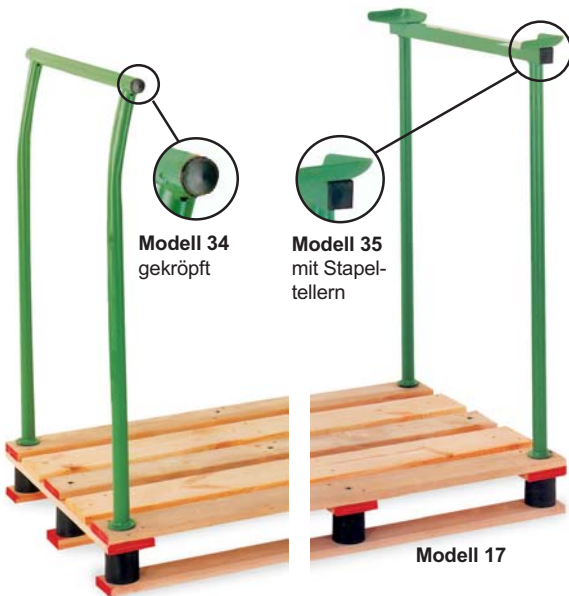

Modell 65

Modell 66

Modell 65 Tragkraft 1,5 t

Stapelbarkeit: durch 4 Stapelteller

Arretierung auf der Palette: durch Profilhaken

Modell 66 Tragkraft 1t

Stapelbarkeit: durch Abrutschsicherungen stirnseitig oben

Arretierung auf der Palette: durch Profile, die unter den mittleren Unterzug der Palette greifen.

Für Palettengrößen: 800 x 1.200 mm 1.000 x 1.200 mm

Nutzhöhe mm	Best.-Nr.	€/Paar (o. Palette)	Best.-Nr.	€/Paar (o. Palette)
800	65-080-08	71,00	65-100-08	74,00
1.000	65-080-10	74,00	65-100-10	77,00
1.200	65-080-12	77,00	65-100-12	80,00

Für Palettengrößen: 800 x 1.200 mm 1.000 x 1.200 mm

Nutzhöhe mm	Best.-Nr.	€/Paar (o. Palette)	Best.-Nr.	€/Paar (o. Palette)
800	66-080-08	75,00	66-100-08	78,00
1.000	66-080-10	78,00	66-100-10	81,00
1.200	66-080-12	81,00	66-100-12	84,00

Modell 34 gekröpft

Modell 35 mit Stapeltellern

Modell 17

Modell 17, Rohrbügelpalette 800 x 1.200 mm

Best.-Nr. 17-080-12

€/Stück (o. Bügel) 31,00

Modell 34 gekröpft

Rohrbügelpalette: 800x1200mm