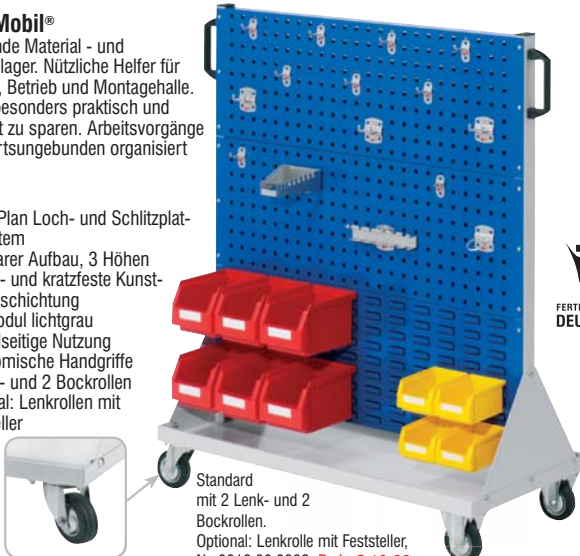

Diese wahlweise mit RasterPlan Lochplatten, Schlitzplatten oder auch eine Kombination von beiden bestückten **RasterPlan Stellwände**, sind vor allem für Arbeitsplätze bestimmt, an denen sowohl Werkzeuge als auch Kleinteile - wie Schrauben und ähnliches - griffbereit sein müssen.

- Nachträglich problemloses Umsetzen und Austauschen.
- Modularer Aufbau, 4 verschiedene Höhen
- Schlag- und kratzfeste Kunststoffbeschichtung.
- Standmodul lichtgrau
- Ein- und/ oder doppelseitige Nutzung

RasterPlan Stellwände sind am Boden zu verdrübeln. Verdeckte Lochbilder gewährleisten eine sichere und optisch gute Lösung.

RasterMobil®

Das rollende Material- und Werkzeuglager. Nützliche Helfer für Werkstatt, Betrieb und Montagehalle. Sie sind besonders praktisch und helfen Zeit zu sparen. Arbeitsvorgänge können ortsungebunden organisiert werden.

- RasterPlan Loch- und Schlitzplattensystem
- Modularer Aufbau, 3 Höhen
- Schlag- und kratzfeste Kunststoffbeschichtung
- Fahrmodul lichtgrau
- Doppelseitige Nutzung
- Ergonomische Handgriffe
- 2 Lenk- und 2 Bockrollen
- Optional: Lenkrollen mit Feststeller