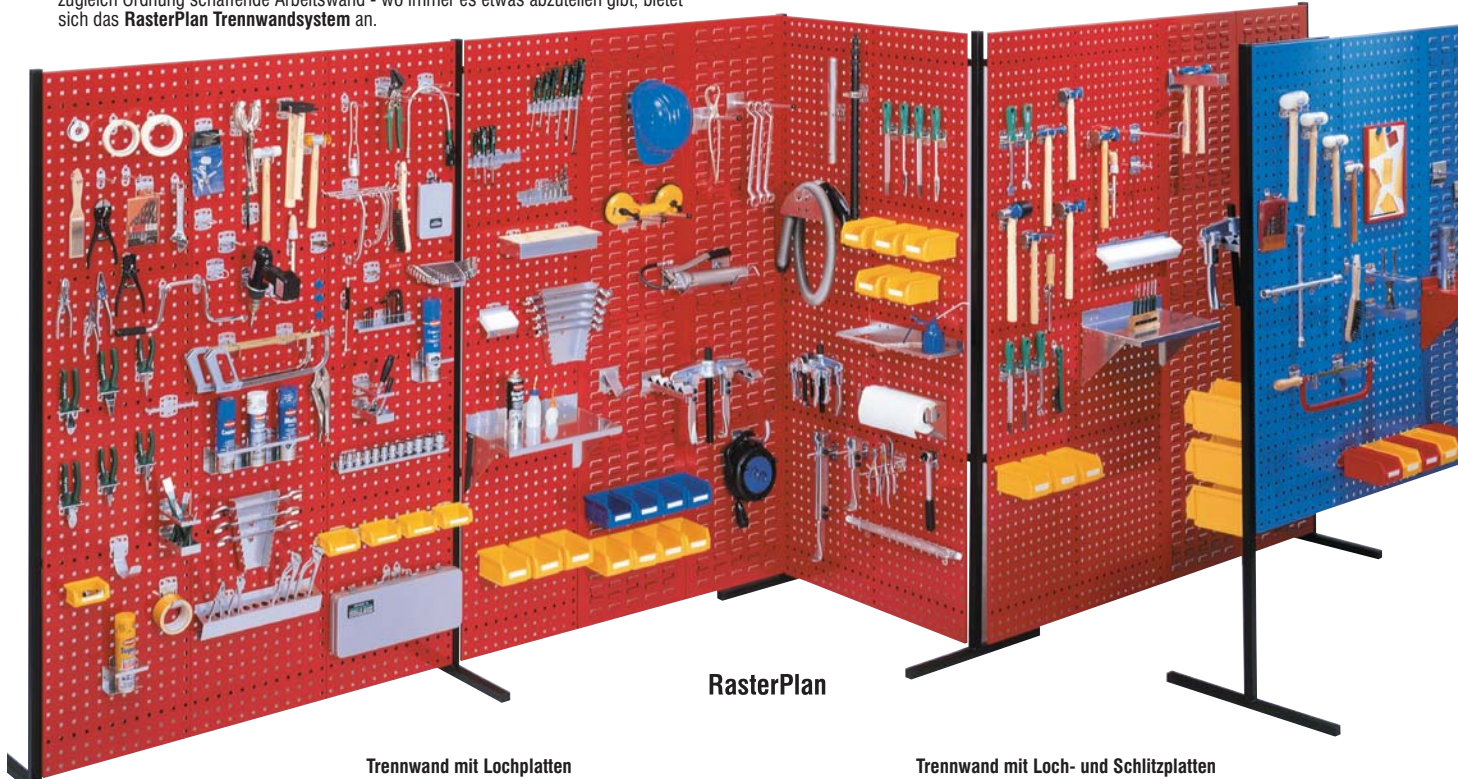

Egal, ob als flexibler Sichtschutz zwischen Arbeitsplätzen oder als raumteilende und zugleich Ordnung schaffende Arbeitswand - wo immer es etwas abteilen gibt, bietet sich das **RasterPlan Trennwandsystem** an.

RasterPlan

Trennwand mit Lochplatten

Einzelfeld					
Feldlänge	1000 mm	1500 mm	2000 mm		
Anzahl Lochplatten	2	3	4		
Plattenfarbe	enzianblau	enzianblau	enzianblau	Preis €	Preis €
Plattenhöhe 1500	7202.00.0121	253,- 7203.00.0421	317,- 7204.00.0821	382,-	
Plattenhöhe 2000	7240.00.0121	283,- 7241.00.0421	362,- 7242.00.0821	441,-	

Doppelfeld 180°					
Feldlänge	1500 / 1500 mm	1500 / 2000 mm	2000 / 2000 mm		
Anzahl Lochplatten	6	7	8		
Plattenfarbe	enzianblau	enzianblau	enzianblau	Preis €	Preis €
Plattenhöhe 1500	7211.00.1921	597,- 7212.00.2621	661,- 7213.00.3421	726,-	
Plattenhöhe 2000	7246.00.1921	686,- 7247.00.2621	765,- 7248.00.3421	844,-	

Doppelfeld 90°					
Feldlänge	1000 / 1000 mm	1000 / 1500 mm	1000 / 2000 mm		
Anzahl Lochplatten	4	5	6		
Plattenfarbe	enzianblau	enzianblau	enzianblau	Preis €	Preis €
Plattenhöhe 1500	7225.00.0821	469,- 7226.00.1321	534,- 7227.00.1921	598,-	
Plattenhöhe 2000	7260.00.0821	528,- 7261.00.1321	608,- 7262.00.1921	687,-	

Doppelfeld 90°					
Feldlänge	1500 / 1500 mm	1500 / 2000 mm	2000 / 2000 mm		
Anzahl Lochplatten	6	7	8		
Plattenfarbe	enzianblau	enzianblau	enzianblau	Preis €	Preis €
Plattenhöhe 1500	7228.00.1921	598,- 7229.00.2621	663,- 7230.00.3421	727,-	
Plattenhöhe 2000	7263.00.1921	687,- 7264.00.2621	766,- 7265.00.3421	845,-	

Trennwand mit Loch- und Schlitzplatten

Einzelfeld					
Feldlänge	1000 mm	1500 mm	2000 mm		
Loch- /Schlitzplatten	1 / 1	2 / 1	2 / 2		
Plattenfarbe	enzianblau	enzianblau	enzianblau	Preis €	Preis €
Plattenhöhe 1500	7202.00.0321	258,- 7203.00.0621	323,- 7204.00.1121	393,-	
Plattenhöhe 2000	7240.00.0321	288,- 7241.00.0621	367,- 7242.00.1121	452,-	

Doppelfeld 180°					
Feldlänge	1500 / 1500 mm	1500 / 2000 mm	2000 / 2000 mm		
Loch- /Schlitzplatten	3 / 3	4 / 3	4 / 4		
Plattenfarbe	enzianblau	enzianblau	enzianblau	Preis €	Preis €
Plattenhöhe 1500	7211.00.2321	613,- 7212.00.3021	677,- 7213.00.3921	747,-	
Plattenhöhe 2000	7246.00.2321	702,- 7247.00.3021	781,- 7248.00.3921	866,-	

Doppelfeld 90°					
Feldlänge	1000 / 1000 mm	1000 / 1500 mm	1000 / 2000 mm		
Loch- /Schlitzplatten	2 / 2	3 / 2	3 / 3		
Plattenfarbe	enzianblau	enzianblau	enzianblau	Preis €	Preis €
Plattenhöhe 1500	7225.00.1121	480,- 7226.00.1621	544,- 7227.00.2321	614,-	
Plattenhöhe 2000	7260.00.1121	539,- 7261.00.1621	618,- 7262.00.2321	703,-	

Doppelfeld 90°					
Feldlänge	1500 / 1500 mm	1500 / 2000 mm	2000 / 2000 mm		
Loch- /Schlitzplatten	4 / 2	4 / 3	4 / 4		
Plattenfarbe	enzianblau	enzianblau	enzianblau	Preis €	Preis €
Plattenhöhe 1500	7228.00.2221	609,- 7229.00.3021	679,- 7230.00.3921	749,-	
Plattenhöhe 2000	7263.00.2221	698,- 7264.00.3021	782,- 7265.00.3921	867,-