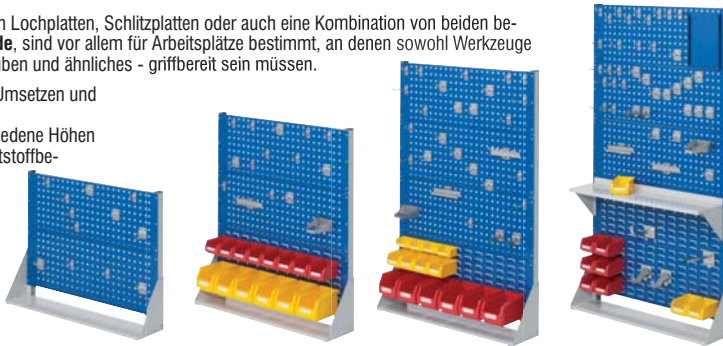

Diese wahlweise mit RasterPlan Lochplatten, Schlitzplatten oder auch eine Kombination von beiden bestückten **RasterPlan Stellwände**, sind vor allem für Arbeitsplätze bestimmt, an denen sowohl Werkzeuge als auch Kleinteile - wie Schrauben und ähnliches - griffbereit sein müssen.

- Nachträglich problemloses Umsetzen und Austauschen.
- Modularer Aufbau, 4 verschiedene Höhen
- Schlag- und kratzfeste Kunststoffbeschichtung.
- Standmodul lichtgrau
- Ein- und/ oder doppelseitige Nutzung

RasterPlan

RasterPlan Stellwände								
ohne Bestückung	Größe 2		Größe 3		Größe 4		Größe 5	
Einseitig - T 240 mm	H 760 x B 1000 mm		H 1100 x B 1000 mm		H 1450 x B 1000 mm		H 1790 x B 1000 mm	
Lochplatten	2	1	2	1	3	2	3	4
Schlitzplatten	---	1	1	2	1	2	2	1
lichtgrau	7002.00.0113	7002.00.0313	7003.00.0413	7003.00.0513	7004.00.1113	7004.00.1013	7005.00.1613	7005.00.1513
enzianblau	7002.00.0116	7002.00.0316	7003.00.0416	7003.00.0516	7004.00.1116	7004.00.1016	7005.00.1616	7005.00.1516
Preis €	152,-	153,-	181,-	182,-	235,-	236,-	288,-	287,-
Doppelseitig - T 430 mm	H 760 x B 1000 mm		H 1100 x B 1000 mm		H 1450 x B 1000 mm		H 1790 x B 1000 mm	
Lochplatten	2	4	2	4	4	6	8	6
Schlitzplatten	2	---	4	2	4	2	2	4
lichtgrau	7006.00.1013	7006.00.0813	7007.00.2413	7007.00.2213	7008.00.3913	7008.00.3713	7009.00.4613	7009.00.4813
enzianblau	7006.00.1016	7006.00.0816	7007.00.2416	7007.00.2216	7008.00.3916	7008.00.3716	7009.00.4616	7009.00.4816
Preis €	259,-	257,-	320,-	318,-	404,-	402,-	484,-	486,-