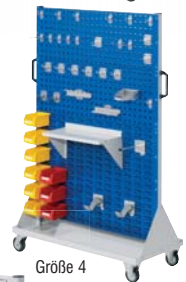

Größe 3

Größe 4

Der praktische **RasterMobil® Werkstückwagen** für wechselnde Arbeitseinsätze. Das benötigte Material ist stets übersichtlich sortiert und griffbereit. Durch den mobilen Einsatz werden lange Laufwege gespart, da auch sperrige Werkstücke dem Bedarf entsprechend problemlos transportiert werden können.

- RasterPlan Schlitzplattensystem
- Modularer Aufbau
- Schlag- und kratzfeste Kunststoffbeschichtung
- Fahrmodul lichtgrau
- Ergonomische Handgriffe
- Doppelseitige Nutzung
- 2 Lenk- und 2 Bockrollen
- Optional: Lenkrollen mit Feststeller