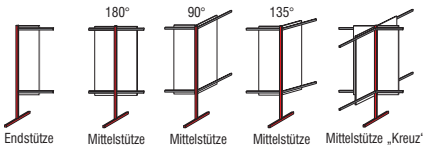

Trennwand-Elemente zum Selbstbau individueller Trennwandlösungen:

Stützen			
Farbe	alufarben	schwarz	Preis €
Endstütze	7280.00.9501	7280.00.9515	43,-
Mittelstütze 90°	7281.00.9501	7281.00.9515	50,-
Mittelstütze 135°	7282.00.9501	7282.00.9515	58,-
Mittelstütze 180°	7283.00.9501	7283.00.9515	49,-
Mittelstütze „Kreuz“	7284.00.9501	7284.00.9515	61,-

Querverbinder - (Paarweise bestellen)			
für die Befestigung von Loch- und Schlitzplatten			
Querverbinder	alufarben	schwarz	Preis €
1000 mm	7290.00.9501	7290.00.9515	27,-
1500 mm	7291.00.9501	7291.00.9515	31,-
2000 mm	7292.00.9501	7292.00.9515	35,-

Lochplatte			
H x B mm	lichtgrau	enzianblau	Preis €
2000 x 450	4001.00.2013	4001.00.2021	71,30
1500 x 450	4001.00.1513	4001.00.1521	56,50

Schlitzplatte			
B x H mm	lichtgrau	enzianblau	Preis €
2000 x 450	4202.00.4013	4202.00.4021	76,60
1500 x 450	4202.00.3513	4202.00.3521	61,80