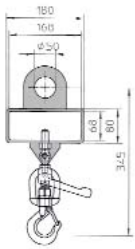

LASTHAKEN

Typ LH-I

LASTHAKEN TYP LH-I

- Aufnahme mit 1 Gabelzinke oder Kran
- Sicherung gegen Abrutschen
- mit Wirbellasthaken
- Traglast 1000 kg