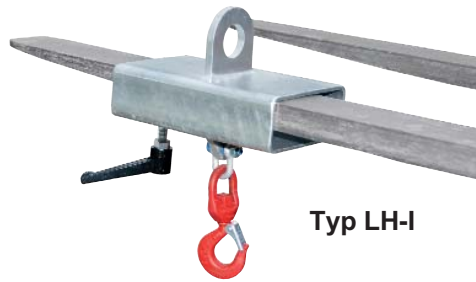

## LASTHAKEN

Typ LH-I

### LASTHAKEN TYP LH-I

- Aufnahme mit 1 Gabelzinke oder Kran
- Sicherung gegen Abrutschen
- mit Wirbellasthaken
- Traglast 1000 kg

Typ LH-II

### LASTHAKEN TYP LH-II

- Aufnahme mit 2 Gabelzinken (auch für Pratzentapler geeignet).
- Abrutschsicherung für verschiedene Zinkenbreiten
- mit Wirbellasthaken
- verschiedene Traglasten

Typ M

Typ A

Ladegabeln sind ein unentbehrlicher Helfer beim Handling von Paletten, Behältern und Gitterboxen

- verstellbare Gabelzinken
- verstellbare Nutzhöhe